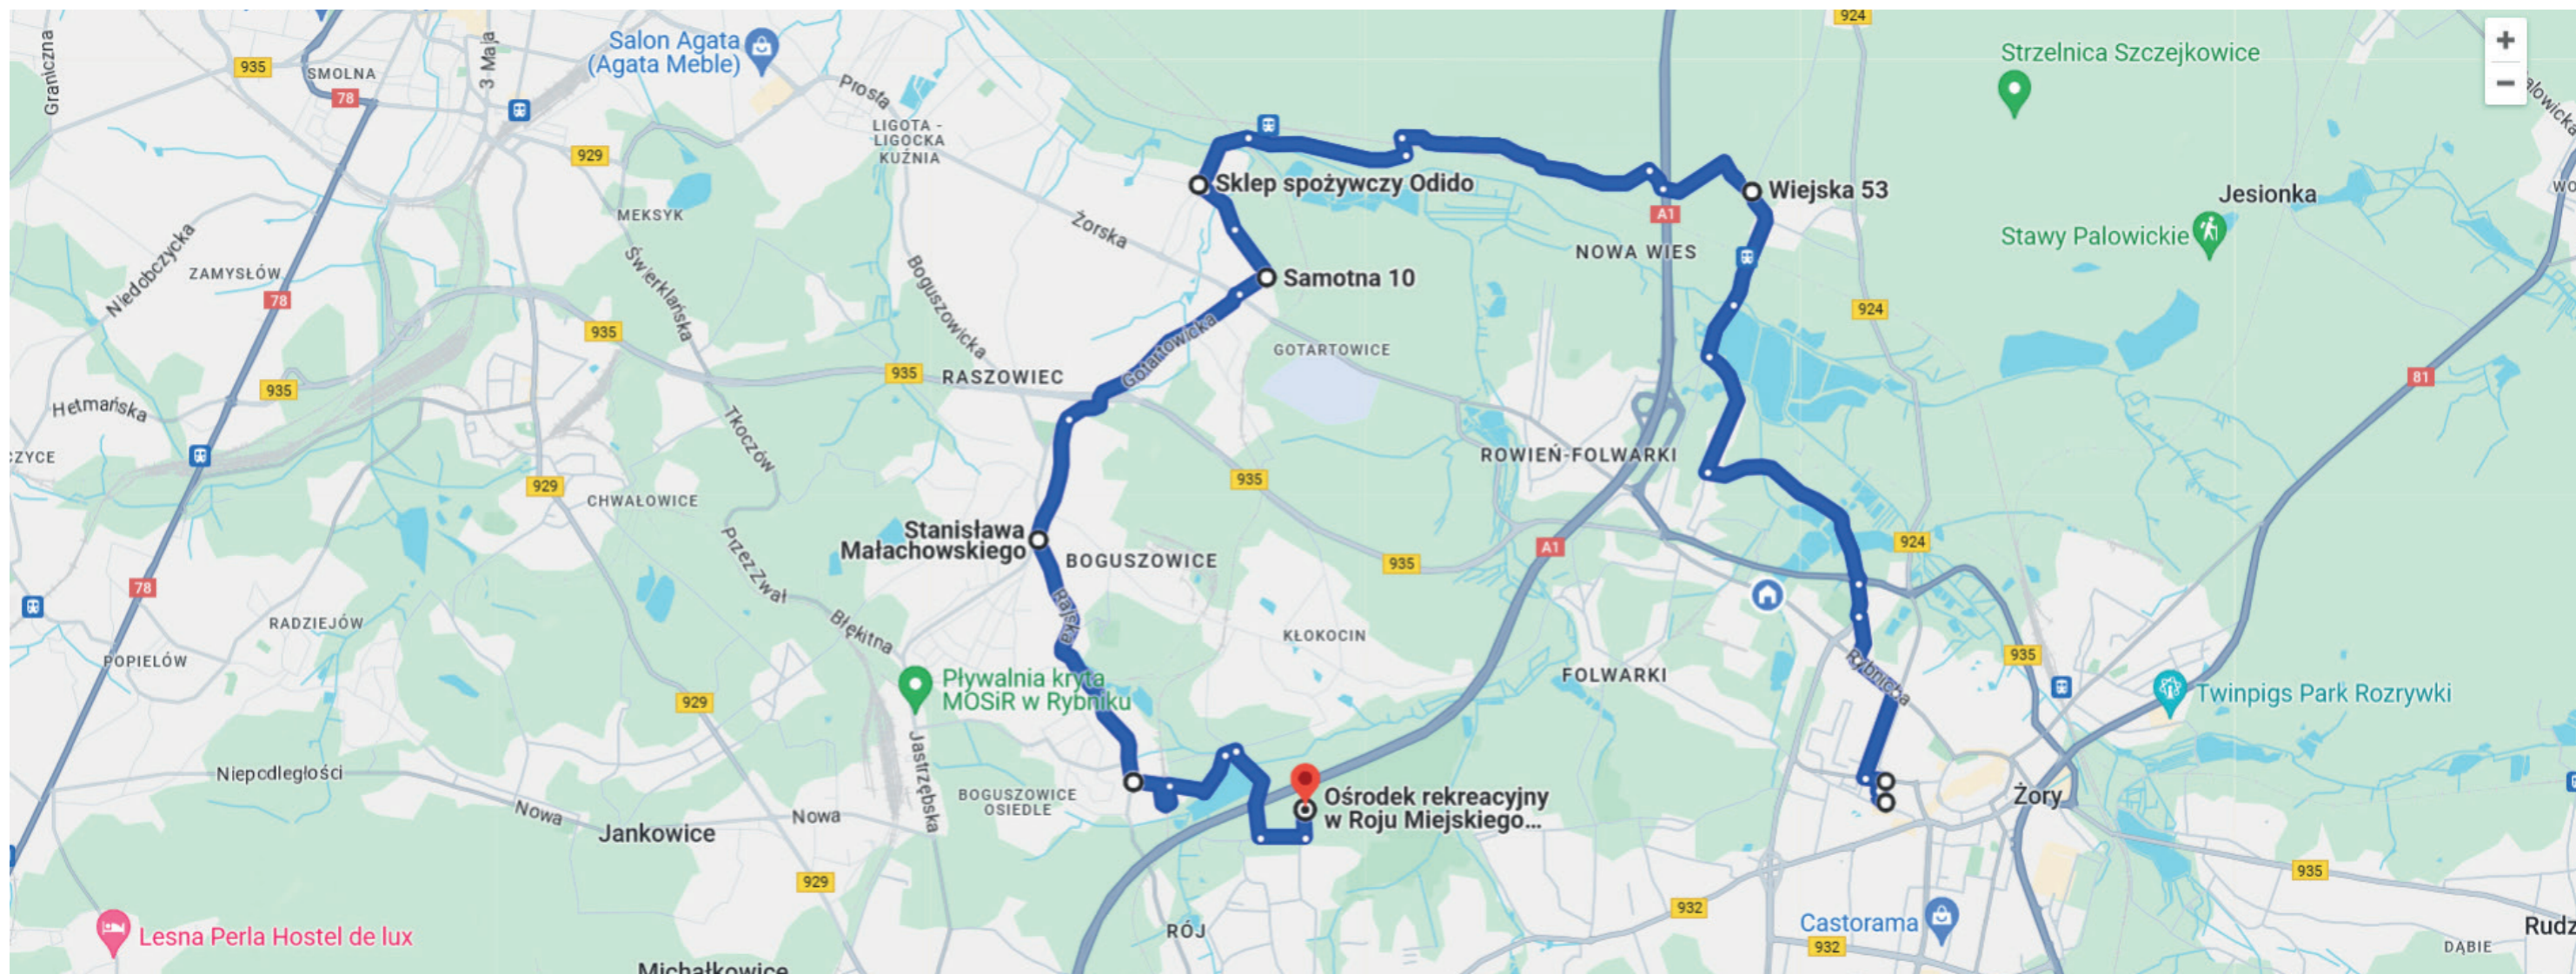

# Żorski Rekreacyjny Rajd Rowerowy

"Na sportowo z rowerem"

2 czerwca 2024

**Trasa krótsza - 12,5 km**

start – Parking Hala sportowa  
meta – Ośrodek Wypoczynkowy w Żorach-Roju "Rajska Fala"

# Żorski Rekreacyjny Rajd Rowerowy

"Na sportowo z rowerem"

2 czerwca 2024

Trasa służsza - 20 km

start – Parking Hala sportowa  
meta – Ośrodek Wypoczynkowy w Żorach-Roju "Rajska Fala"